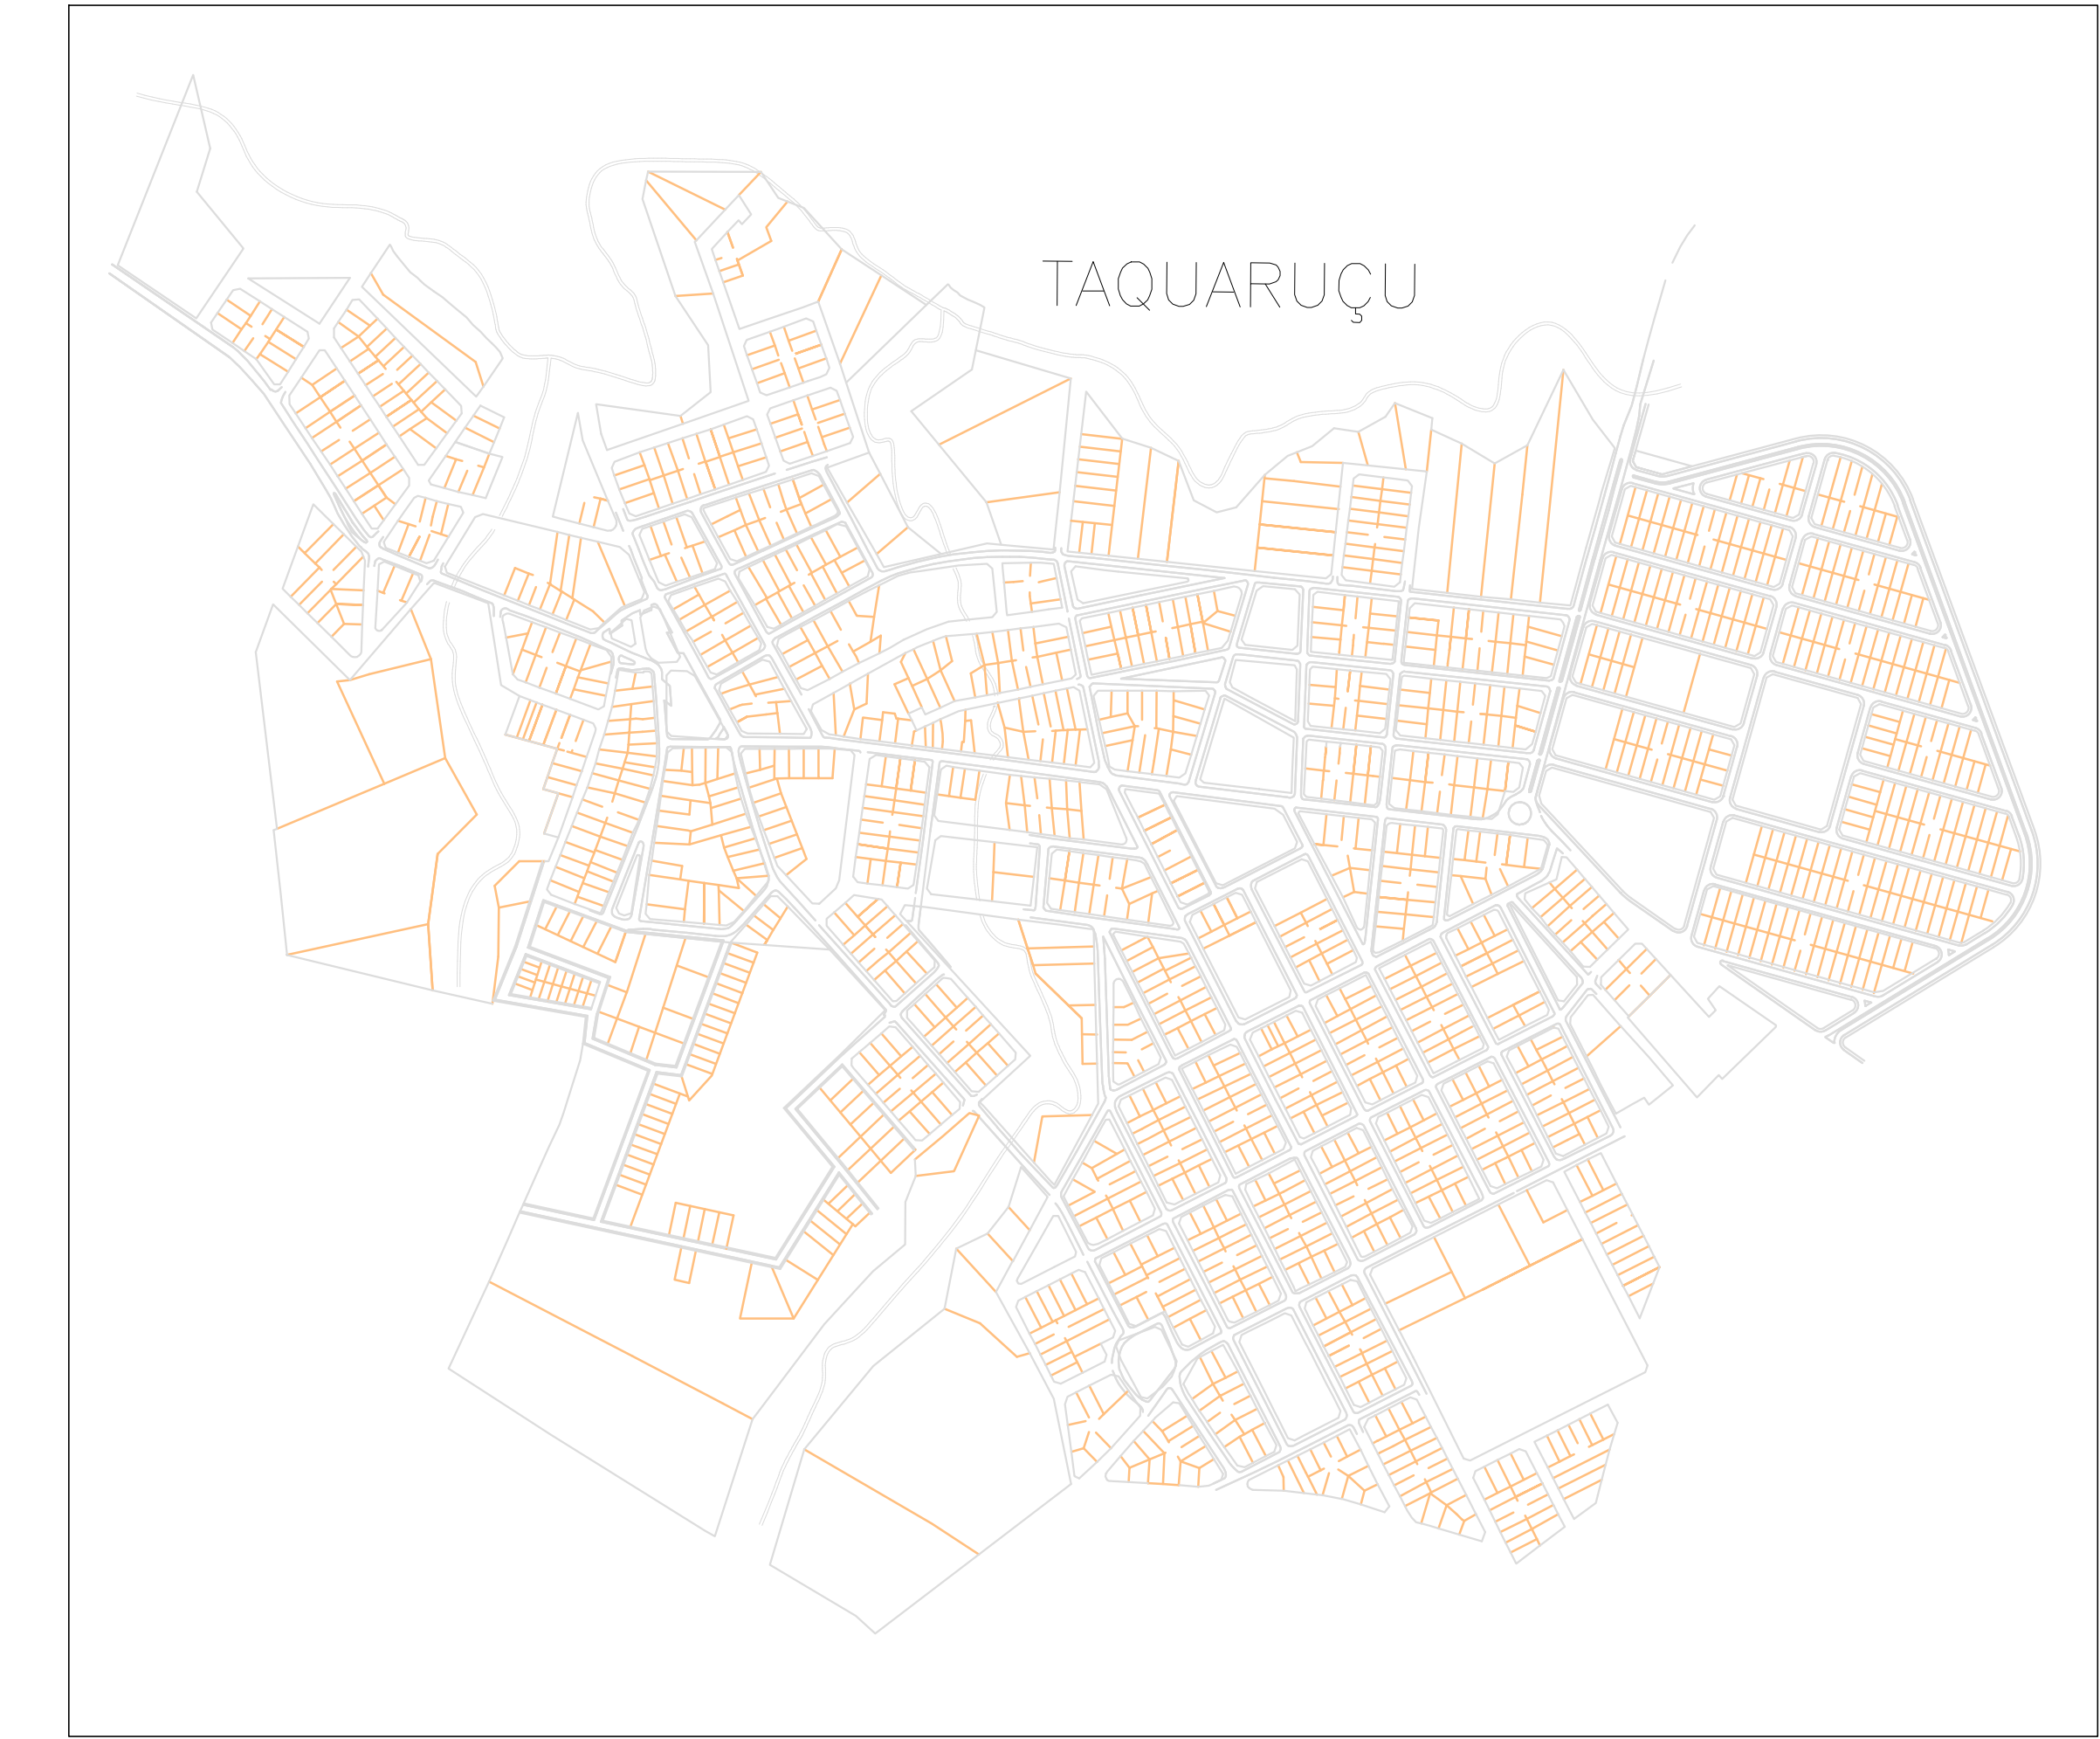

MAPA DOS PONTOS DE COLETA DE RESÍDUOS DOMILIARES - REGIÃO SUL SEM ESCALA

MAPA DOS PONTOS DE COLETA DE RESÍDUOS DOMILIARES - BURITIRANA SEM ESCALA

MAPA DOS PONTOS DE COLETA DE RESÍDUOS DOMILIARES - TAQUARUÇU SEM ESCALA

**TÍTULO:** PONTOS DE COLETA DE RESÍDUOS DOMILIARES

**NOTAS:**  
 DOMÍCIOS

<b>RESPONSÁVEL TÉCNICO:</b> ENG.º CIVIL BURITIRANA AMAURY P. ZACARIOTTI CREA: 6654/0-0	<b>ESCALA:</b> SEM ESCALA
<b>APROVAÇÃO:</b>	<b>DATA:</b> / /
<b>REVISÃO:</b> 01	<b>APROVAÇÃO:</b>
<b>DATA:</b> / /	<b>DATA:</b> / /

 **PREFEITURA PALMAS** FOLHA: 2/2